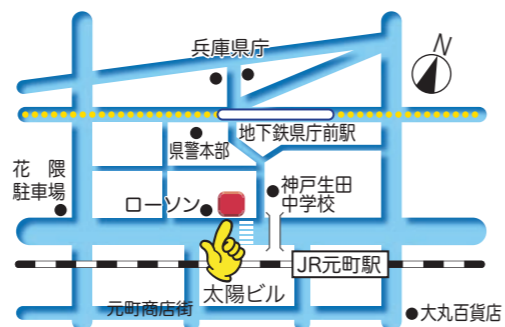

初田美術研究所

色彩構成:モチーフ

初田美術研究所

〒650-0012 神戸市中央区北長狭通5-1-2
太陽ビル 3F TEL&FAX 078-351-6260
<http://www.hatsuta-art.com/>

- ・JR元町駅 西出口より2分
- ・阪神元町駅 西出口より2分
- ・阪急花隈駅 東出口より5分
- ・地下鉄県庁前駅 西出口5より3分

2019 春期講習会

2019 春期講習会の案内